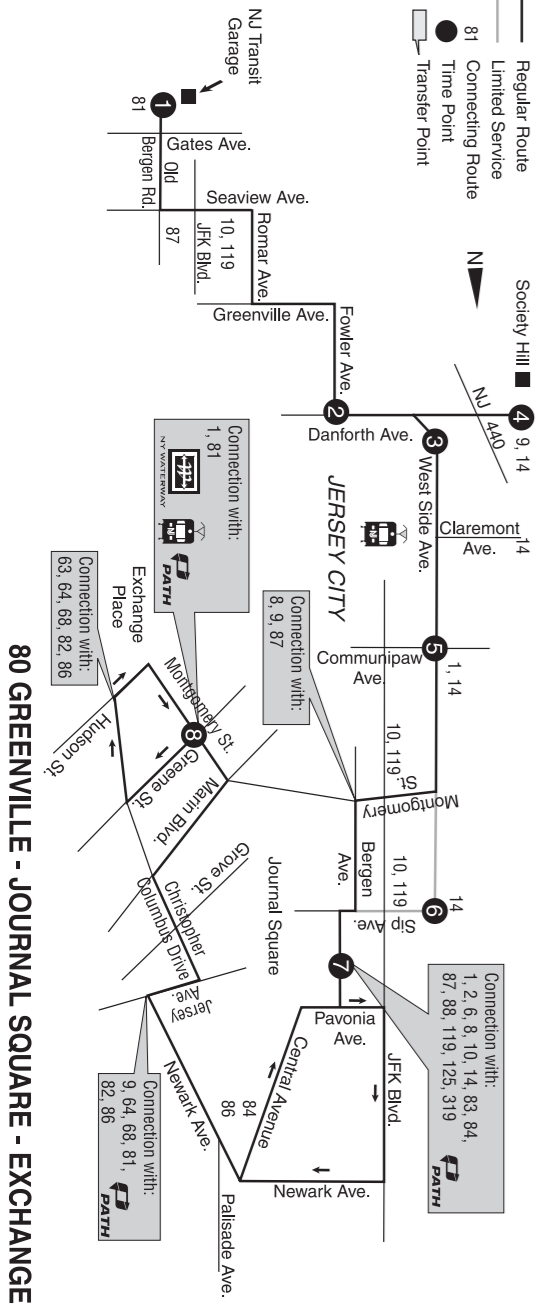

To Gates Avenue

Weekdays

MAP REFERENCE							
8	7	6	5	4	2	1	
S 459	510	-	520	-	527	531	
S 539	550	617	600	633	611	615	
S 618	635	-	648	-	659	703	
S 635	645	652	658	708	-	-	
S 700	707	715	723	723	716	720	
S 658	715	-	728	-	739	743	
S 730	737	743	753	-	-	-	
S 728	745	758	758	809	813	813	
S 752	800	807	822	833	837	837	
S 801	818	831	842	842	846	846	
S 827	840	-	849	-	851	855	
S 856	845	-	858	-	909	913	
S 837	854	-	908	-	919	923	
S 842	842	-	910	-	925	933	
S 856	914	931	928	939	943	943	
S 916	924	-	937	-	948	1003	
S 928	946	-	1000	-	1011	1015	
S 940	958	-	1012	-	1023	1027	
S 1002	1010	1017	1023	1034	1045	1049	
S 1012	1020	-	1034	-	1055	1059	
S 1042	1040	1047	1053	1104	-	-	
S 1032	1050	-	1104	-	1115	1119	
S 1042	1100	1114	1125	1125	1129	1129	
S 1106	1124	1119	1138	1136	1149	1153	
S 1118	1136	-	1150	-	1201	1205	
S 1130	1142	-	1202	-	1213	1217	
S 1142	1200	1217	1214	1234	1225	1229	
S 1202	1210	-	1223	-	1245	1249	
S 1212	1220	-	1234	-	1245	1249	
S 1222	1240	-	1254	-	105	109	
S 1232	1250	-	104	-	115	119	
S 641	700	-	714	-	714	719	
S 636	655	-	709	-	719	724	
S 641	705	712	719	730	730	729	
S 656	715	-	729	-	739	744	
S 711	730	-	744	-	754	759	
S 731	750	-	804	-	814	819	
S 801	805	811	817	-	827	832	
S 801	820	-	834	-	844	849	
S 826	845	925	859	-	909	914	
S 900	919	-	931	-	941	946	
S 930	949	-	1002	-	1010	1014	
S 1020	1033	-	1043	-	1051	1055	
S 1110	1123	-	1133	-	1141	1145	
S 1155	1208	-	1218	-	1226	1230	
S 1245	1258	-	108	-	116	120	

S - Trip operates via Sip Avenue.

80 GREENVILLE - JOURNAL SQUARE - EXCHANGE PLACE